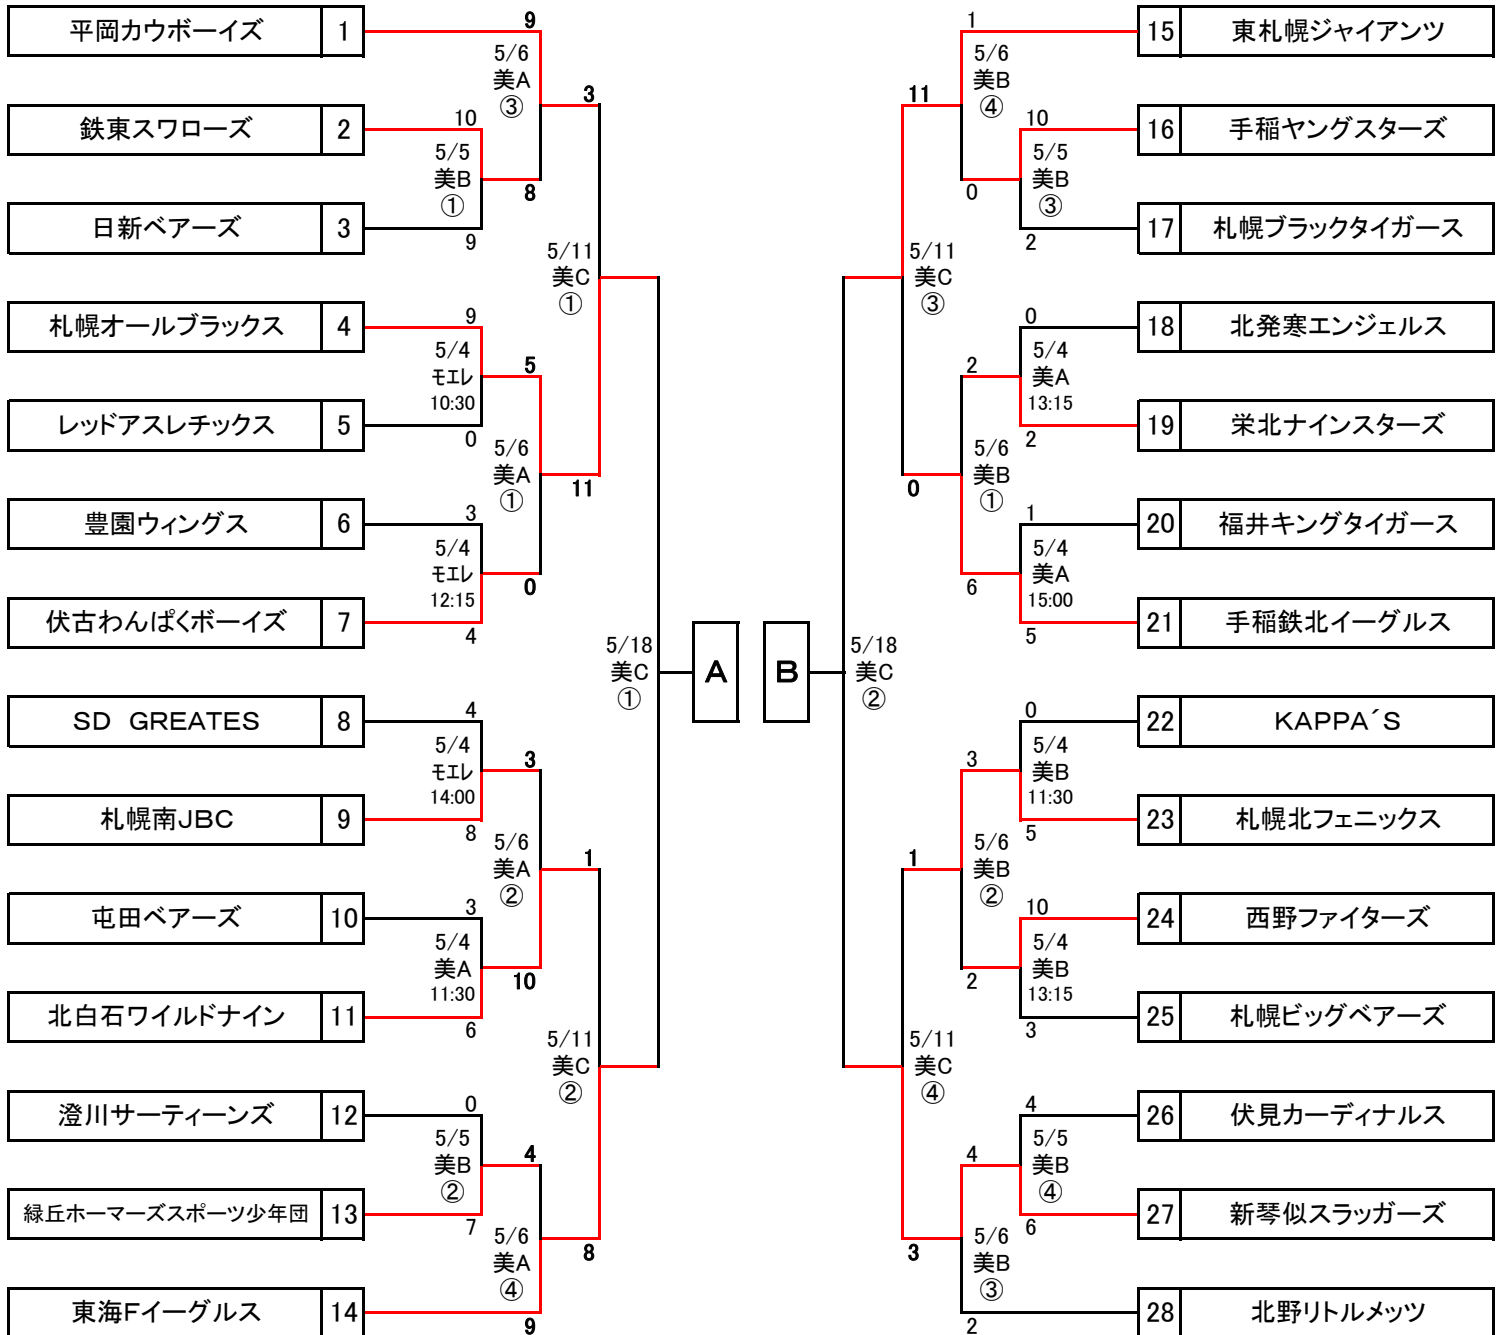

高円宮賜杯 第45回 札幌支部予選 組合せ

No1

札幌軟式野球連盟

※ 試合開始予定時間

①8:45 ②10:30 ③12:15 ④14:00 ⑤15:45

略称	グラウンド名	所在地
モエレ	モエレ沼公園野球場	東区モエレ沼公園1-1
美A・B・C	美香保A・B・C球場	東区北22条東4・5丁目

高円宮賜杯 第45回 札幌支部予選 組合せ

No2