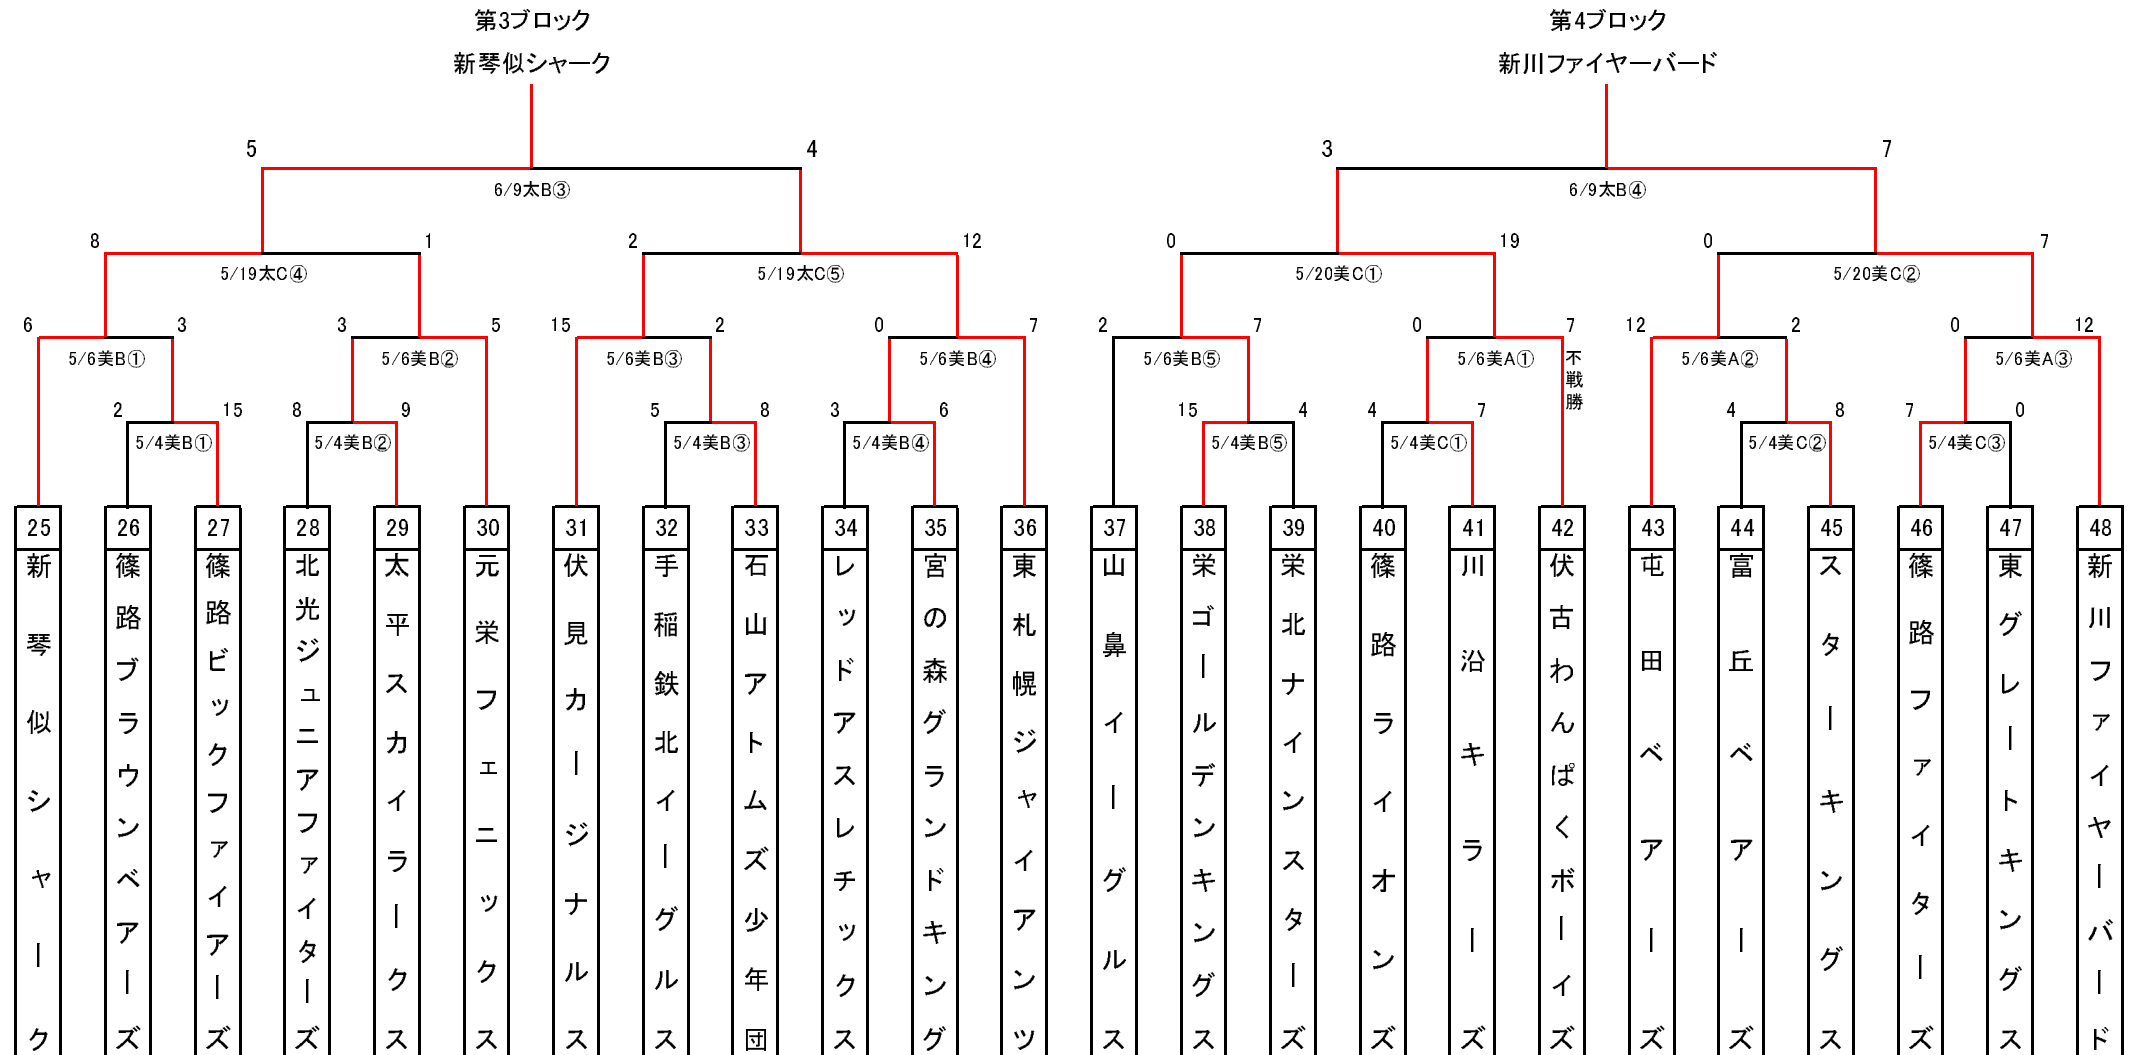

第36回 全道少年兼高円宮賜杯第27回全日本学童札幌支部大会組合せ (第1次)

※試合開始予定時間

① 9:00 ②10:30 ③12:00 ④13:30 ⑤15:00

5/3のみ ①11:00 ②12:30 ③14:00

球場名 麻—麻生球場 美A—美香保A球場 美B—美香保B球場 美C—美香保C球場

太B—太陽B球場 太C—太陽C球場

No.1

第1ブロック 東ハリケーン

第2ブロック 鉄東すずかけファイターズ

第36回 全道少年兼高円宮賜杯第27回全日本学童札幌支部大会組合せ (第1次)

No.2

※試合開始予定時間

① 9:00 ②10:30 ③12:00 ④13:30 ⑤15:00

球場名 麻—麻生球場 美A—美香保A球場 美B—美香保B球場 美C—美香保C球場

太B—太陽B球場 太C—太陽C球場

第36回 全道少年兼高円宮賜杯第27回全日本学童札幌支部大会組合せ (第1次)

No.3

※試合開始予定時間

① 9:00 ②10:30 ③12:00 ④13:30 ⑤15:00

球場名 麻—麻生球場 美A—美香保A球場 美B—美香保B球場 美C—美香保C球場

太B—太陽B球場 太C—太陽C球場

第36回 全道少年兼高円宮賜杯第27回全日本学童札幌支部大会組合せ (第1次)

No.4

※試合開始予定時間