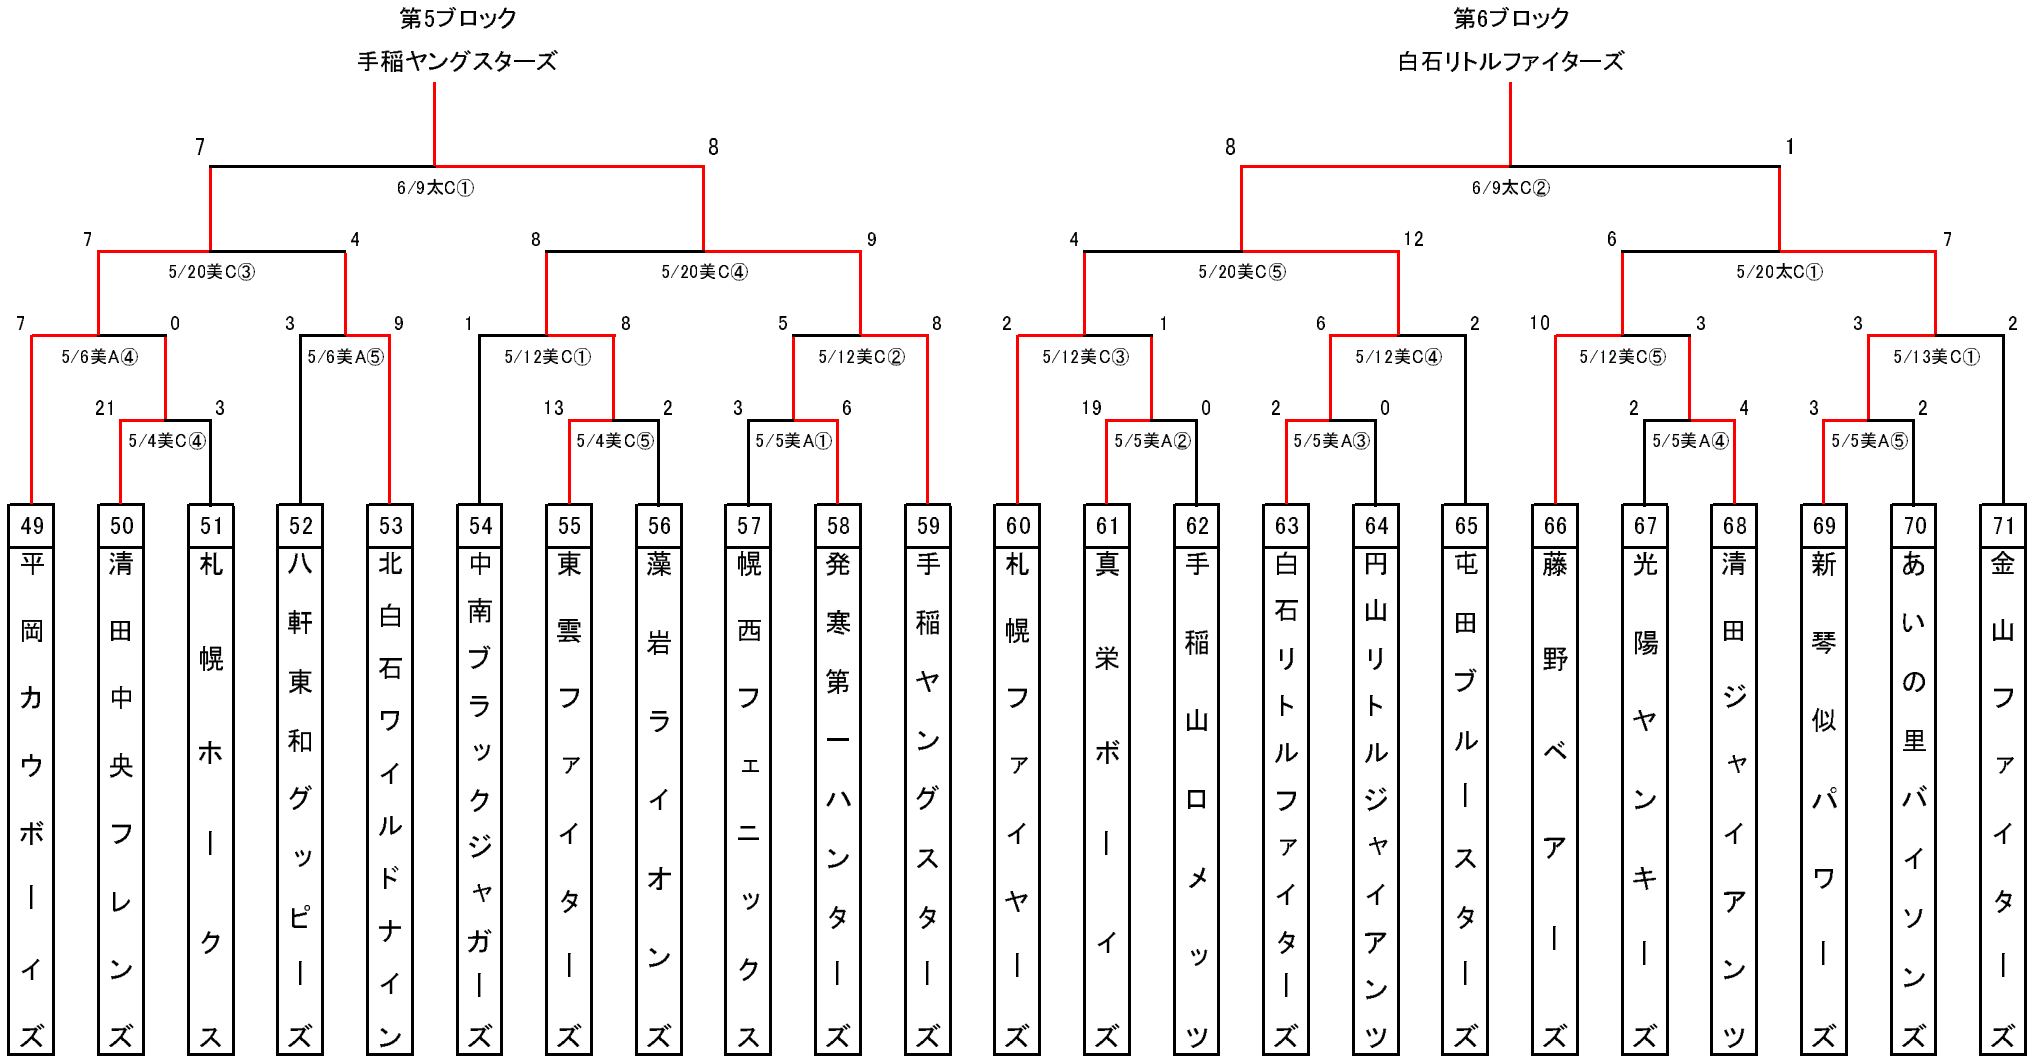

第36回 全道少年兼高円宮賜杯第27回全日本学童札幌支部大会組合せ (第1次)

※試合開始予定時間

① 9:00 ②10:30 ③12:00 ④13:30 ⑤15:00

5/3のみ ①11:00 ②12:30 ③14:00

球場名 麻—麻生球場 美A—美香保A球場 美B—美香保B球場 美C—美香保C球場

太B—太陽B球場 太C—太陽C球場

No.1

第1ブロック 東ハリケーン

第2ブロック 鉄東すずかけファイターズ

第36回 全道少年兼高円宮賜杯第27回全日本学童札幌支部大会組合せ (第1次)

No.2

※試合開始予定時間

① 9:00 ②10:30 ③12:00 ④13:30 ⑤15:00

球場名 麻—麻生球場 美A—美香保A球場 美B—美香保B球場 美C—美香保C球場

太B—太陽B球場 太C—太陽C球場

第36回 全道少年兼高円宮賜杯第27回全日本学童札幌支部大会組合せ (第1次)

No.3

※試合開始予定時間

① 9:00 ②10:30 ③12:00 ④13:30 ⑤15:00

球場名 麻—麻生球場 美A—美香保A球場 美B—美香保B球場 美C—美香保C球場

太B—太陽B球場 太C—太陽C球場

第36回 全道少年兼高円宮賜杯第27回全日本学童札幌支部大会組合せ (第1次)

No.4

※試合開始予定時間

① 9:00 ②10:30 ③12:00 ④13:30 ⑤15:00

球場名 麻—麻生球場 美A—美香保A球場 美B—美香保B球場 美C—美香保C球場

太B—太陽B球場 太C—太陽C球場