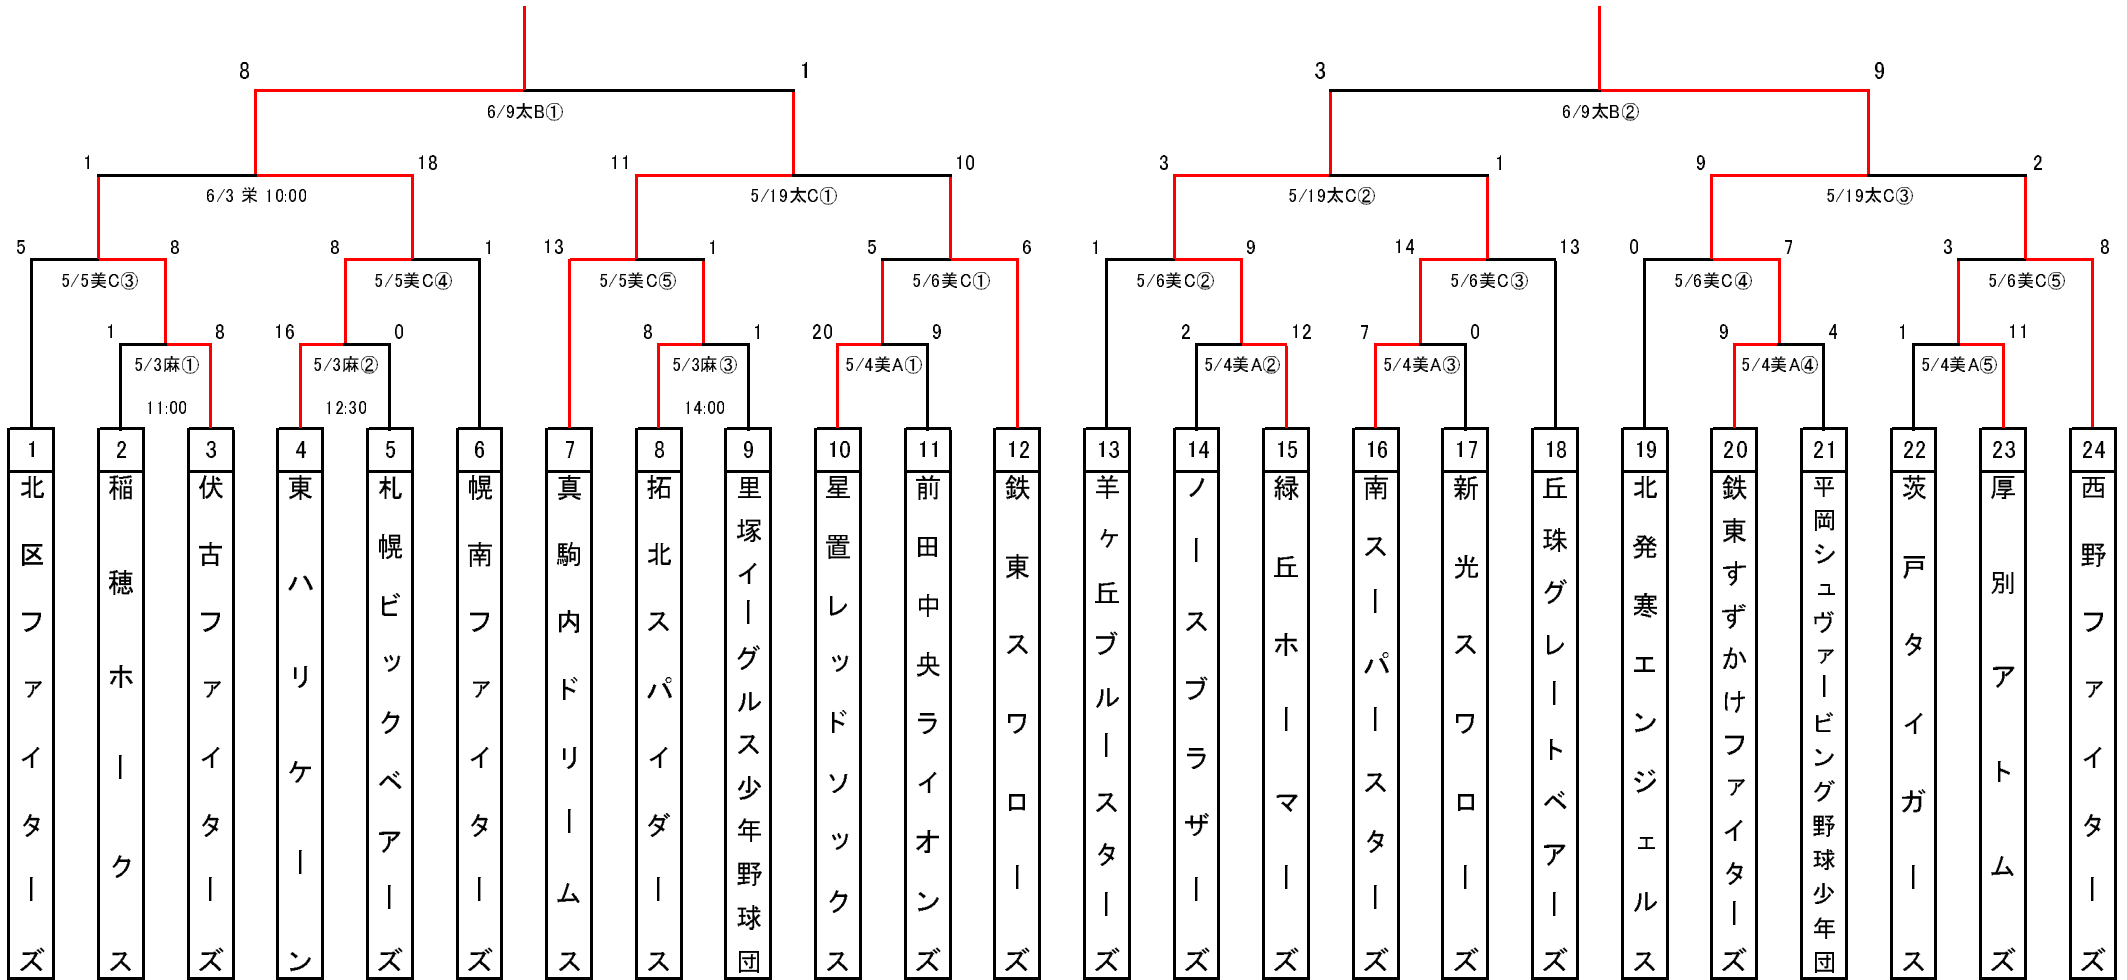

第36回 全道少年兼高円宮賜杯第27回全日本学童札幌支部大会組合せ (第1次)

※試合開始予定時間

① 9:00 ②10:30 ③12:00 ④13:30 ⑤15:00

5/3のみ ①11:00 ②12:30 ③14:00

球場名 麻—麻生球場 美A—美香保A球場 美B—美香保B球場 美C—美香保C球場

太B—太陽B球場 太C—太陽C球場

No.1

第1ブロック 東ハリケーン

第2ブロック 鉄東すずかけファイターズ

第36回 全道少年兼高円宮賜杯第27回全日本学童札幌支部大会組合せ (第1次)

No.2

※試合開始予定時間

① 9:00 ②10:30 ③12:00 ④13:30 ⑤15:00

球場名 麻—麻生球場 美A—美香保A球場 美B—美香保B球場 美C—美香保C球場

太B—太陽B球場 太C—太陽C球場

第36回 全道少年兼高円宮賜杯第27回全日本学童札幌支部大会組合せ (第1次)

No.3

※試合開始予定時間

① 9:00 ②10:30 ③12:00 ④13:30 ⑤15:00

球場名 麻—麻生球場 美A—美香保A球場 美B—美香保B球場 美C—美香保C球場

太B—太陽B球場 太C—太陽C球場

第36回 全道少年兼高円宮賜杯第27回全日本学童札幌支部大会組合せ (第1次)

No.4

※試合開始予定時間

① 9:00 ②10:30 ③12:00 ④13:30 ⑤15:00

球場名 麻—麻生球場 美A—美香保A球場 美B—美香保B球場 美C—美香保C球場

太B—太陽B球場 太C—太陽C球場