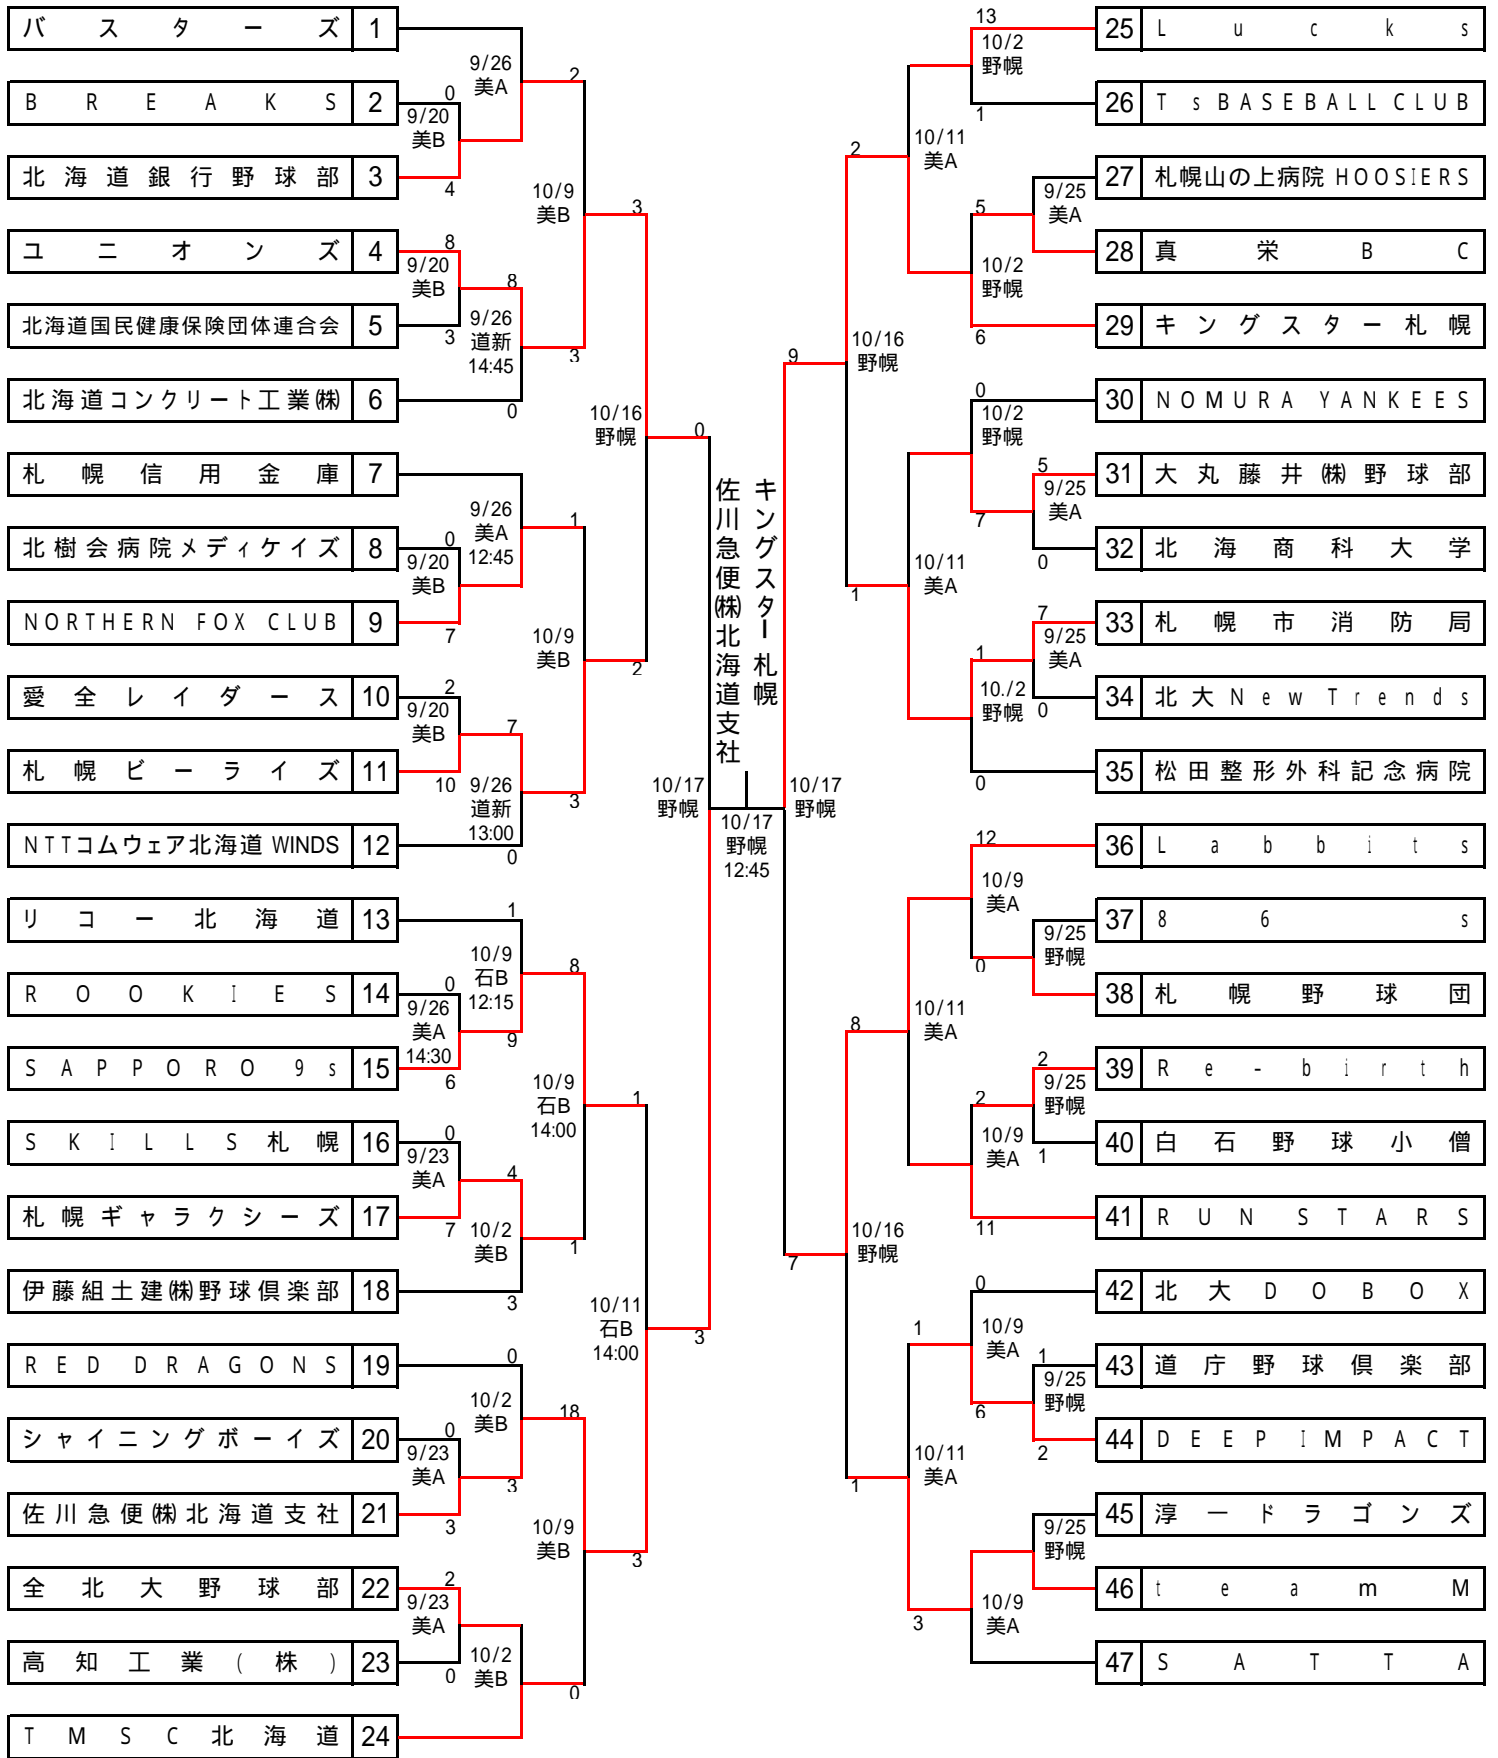

第6回 札幌軟式野球連盟会長杯 BC選手権大会 組合せ

札幌軟式野球連盟

野球場

開始時間

美A・B：美香保公園野球場A・B(東区北22条東4・5丁目)	8時45分	10時30分	12時15分	14時00分
野幌：野幌軟式野球場(江別市西野幌481番地)				
石A・B：石狩メモリアル球場A・B(石狩市新港西1丁目)	9時00分	10時45分	12時30分	14時15分
道新：道新大曲球場(北広島市大曲280番地)				