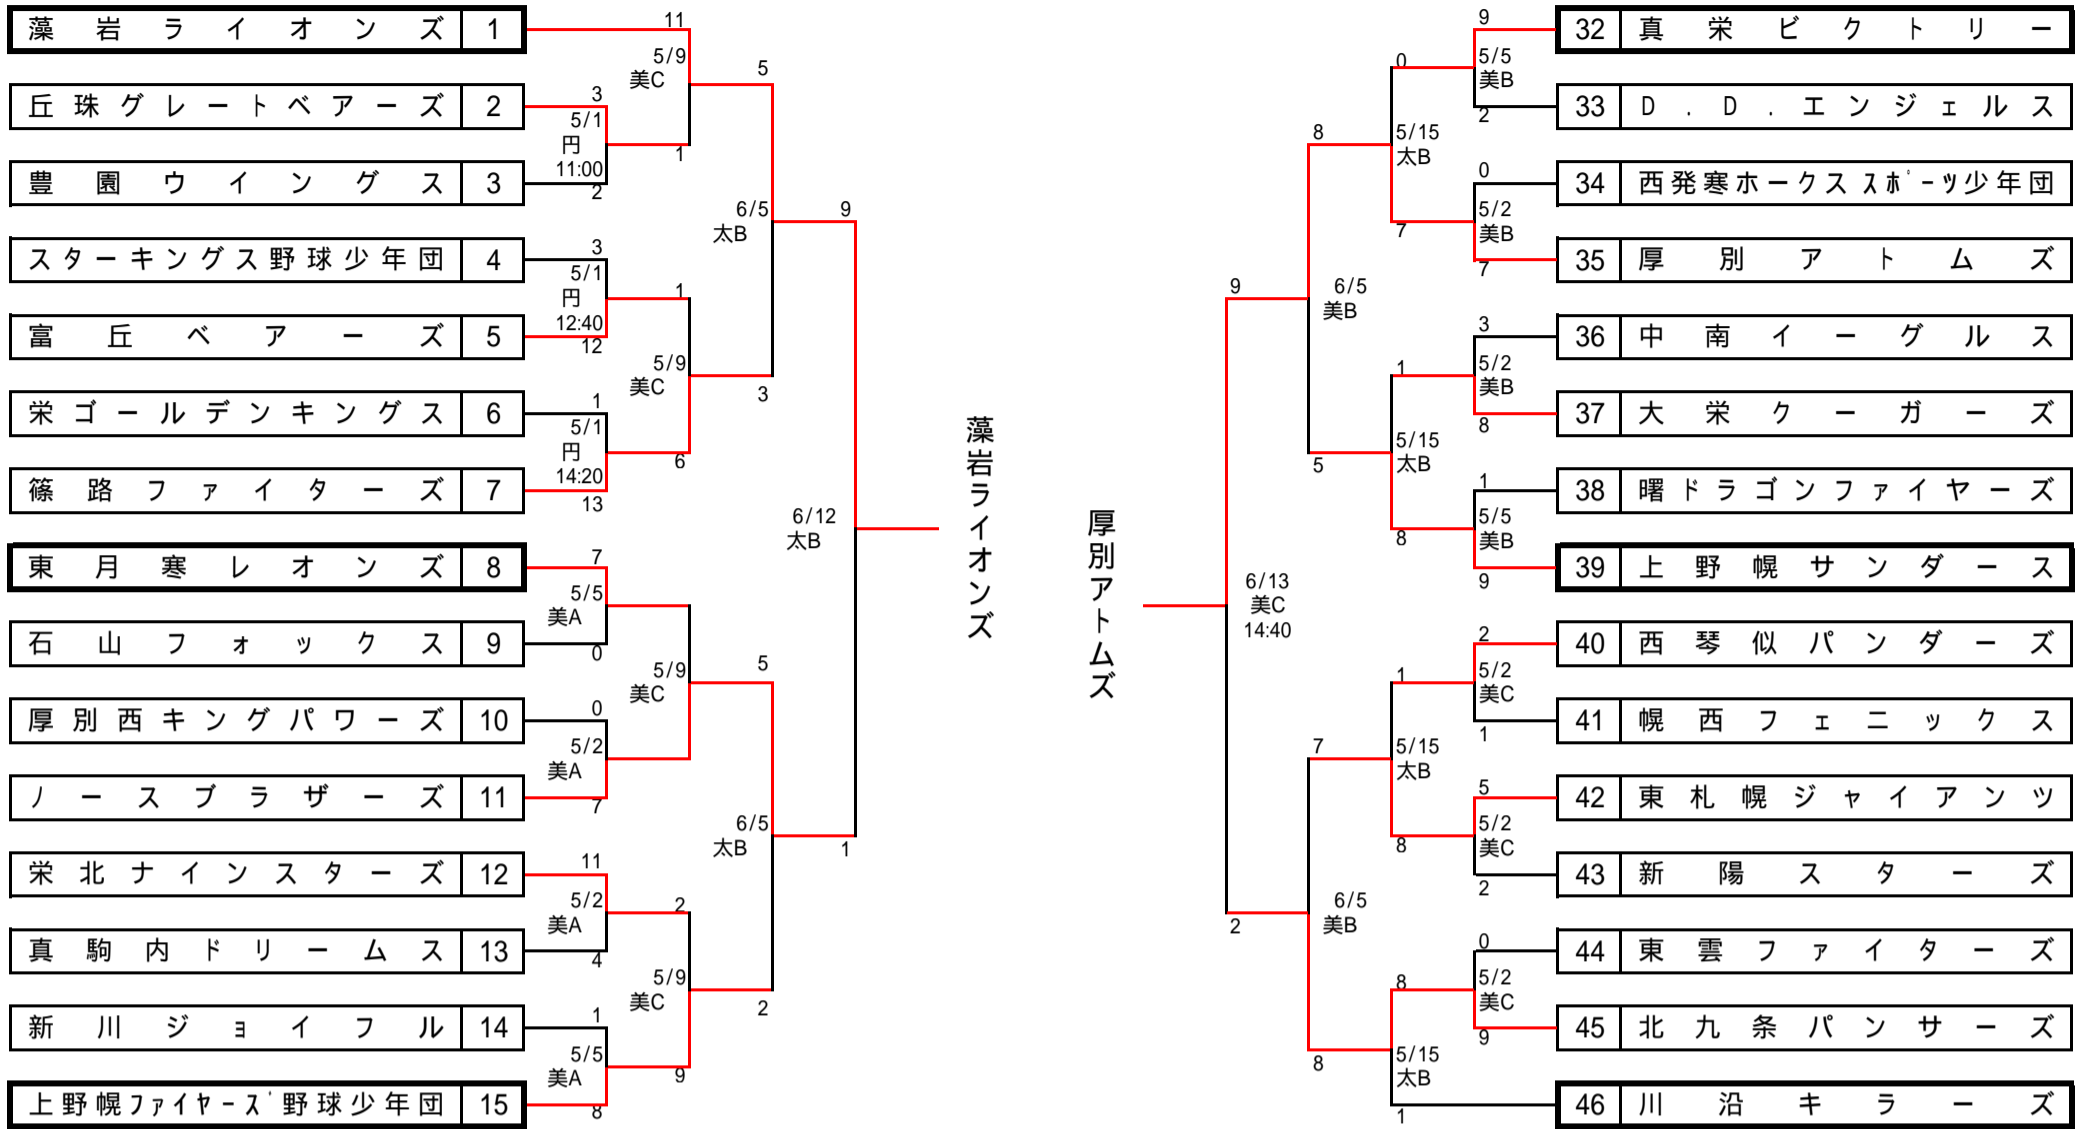

第39回全道少年 兼 高円宮賜杯第30回全日本学童札幌支部大会 組合せ

(第一次) 1

北海道新聞社・札幌軟式野球連盟

試合開始予定時間

8:50 10:30 12:10 13:50 15:30

略称	グラウンド名	所在地	略称	グラウンド名	所在地
円	円山球場	中央区宮ヶ丘3番地	東	東区少年野球場	東区丘珠町266 旧丘珠小学校跡
美A・B・C	美香保A・B・C球場	東区北21・22条東4・5丁目	栄	栄少年野球場	東区北48条東3丁目
太A・B・C	太陽A・B・C球場	北区西茨戸2-28	麻	麻生球場	北区麻生町7丁目

第39回全道少年 兼 高円宮賜杯第30回全日本学童札幌支部大会 組合せ

(第一次) 2

北海道新聞社・札幌軟式野球連盟

試合開始予定時間

8:50 10:30 12:10 13:50 15:30

略称	グラウンド名	所在地	略称	グラウンド名	所在地
円	円山球場	中央区宮ヶ丘3番地	東	東区少年野球場	東区丘珠町266 旧丘珠小学校跡
美A・B・C	美香保A・B・C球場	東区北21・22条東4・5丁目	栄	栄少年野球場	東区北48条東3丁目
太A・B・C	太陽A・B・C球場	北区西茨戸2-28	麻	麻生球場	北区麻生町7丁目