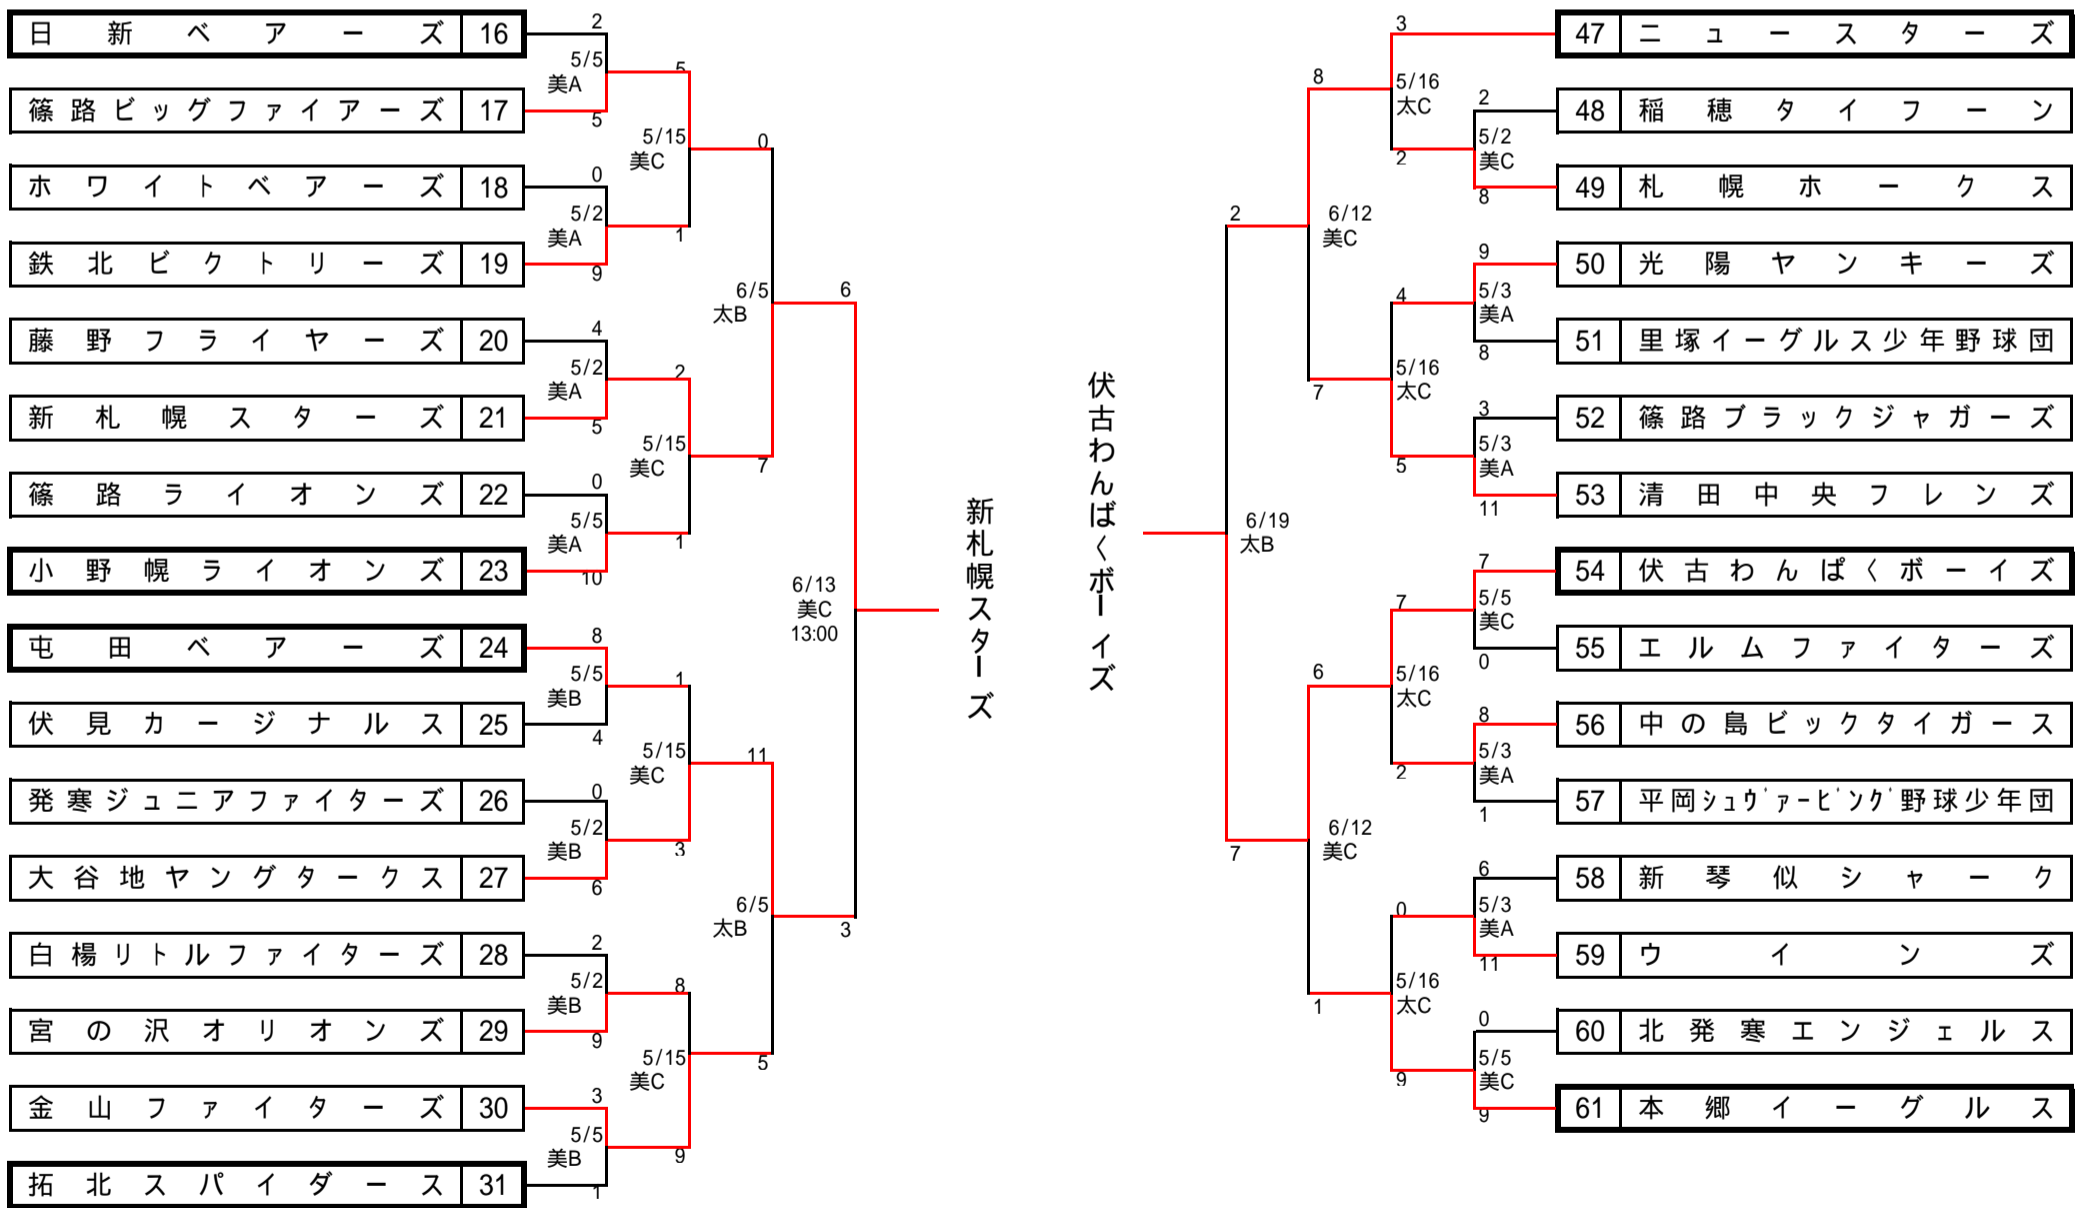

第39回全道少年 兼 高円宮賜杯第30回全日本学童札幌支部大会 組合せ

(第一次) 1

北海道新聞社・札幌軟式野球連盟

試合開始予定時間

8:50 10:30 12:10 13:50 15:30

略称	グラウンド名	所在地	略称	グラウンド名	所在地
円	円山球場	中央区宮ヶ丘3番地	東	東区少年野球場	東区丘珠町266 旧丘珠小学校跡
美A・B・C	美香保A・B・C球場	東区北21・22条東4・5丁目	栄	栄少年野球場	東区北48条東3丁目
太A・B・C	太陽A・B・C球場	北区西茨戸2-28	麻	麻生球場	北区麻生町7丁目

第39回全道少年 兼 高円宮賜杯第30回全日本学童札幌支部大会 組合せ

(第一次) 2

北海道新聞社・札幌軟式野球連盟

試合開始予定時間

8:50 10:30 12:10 13:50 15:30

略称	グラウンド名	所在地	略称	グラウンド名	所在地
円	円山球場	中央区宮ヶ丘3番地	東	東区少年野球場	東区丘珠町266 旧丘珠小学校跡
美A・B・C	美香保A・B・C球場	東区北21・22条東4・5丁目	栄	栄少年野球場	東区北48条東3丁目
太A・B・C	太陽A・B・C球場	北区西茨戸2-28	麻	麻生球場	北区麻生町7丁目