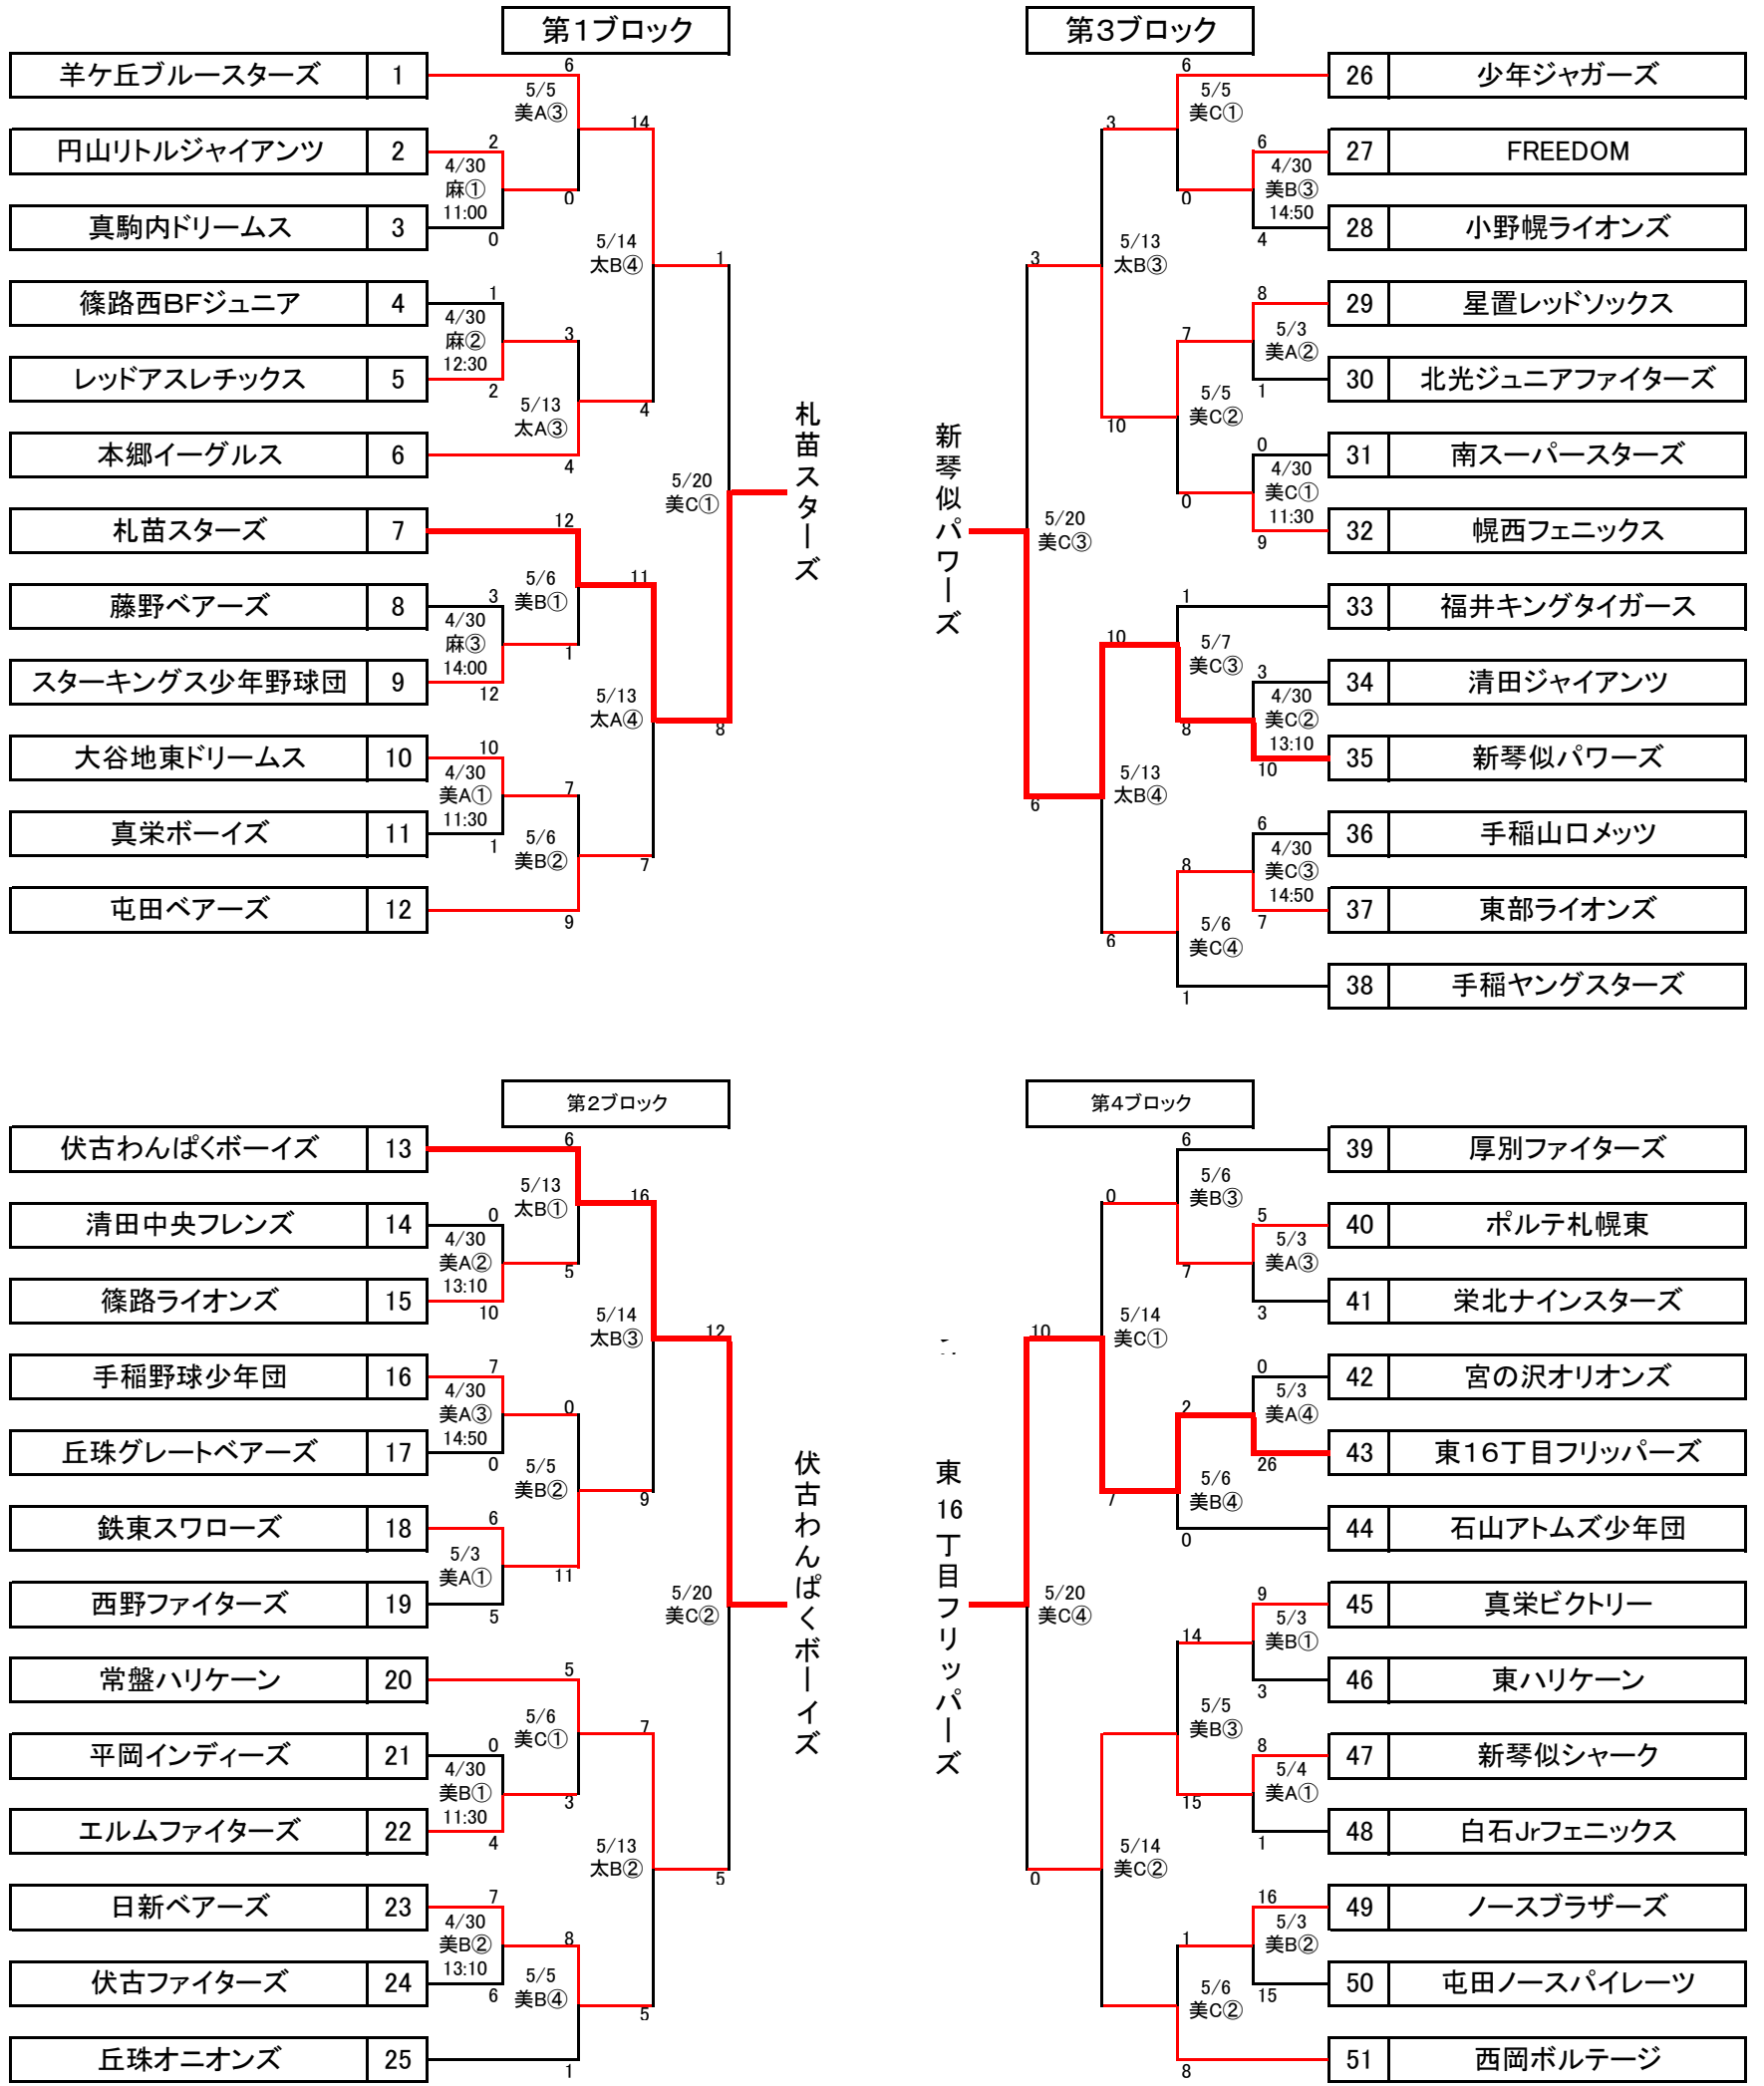

第46回全道少年 兼 高円宮賜杯第37回全日本学童札幌支部大会組合せ

(第一次)No.1
北海道新聞社
札幌軟式野球連盟

4/24変更

※ 試合開始予定時間

①8:45 ②10:30 ③12:15 ④14:00 ⑤15:45

略称	グラウンド名	所在地
麻	麻生球場	北区麻生町7丁目
美A・B・C	美香保A・B・C球場	東区北22条東4・5丁目
太A・B	太陽A・B球場	北区西茨戸2-28
東	東区少年野球場	東区丘珠町266 旧丘珠小学校跡

第46回全道少年 兼 高円宮賜杯第37回全日本学童札幌支部大会組合せ

(第一次)No.2
北海道新聞社
札幌軟式野球連盟

4/24変更

※ 試合開始予定時間

①8:45 ②10:30 ③12:15 ④14:00 ⑤15:45

略称	グラウンド名	所在地
麻	麻生球場	北区麻生町7丁目
美A・B・C	美香保A・B・C球場	東区北22条東4・5丁目
太A・B	太陽A・B球場	北区西茨戸2-28
東	東区少年野球場	東区丘珠町266 旧丘珠小学校跡