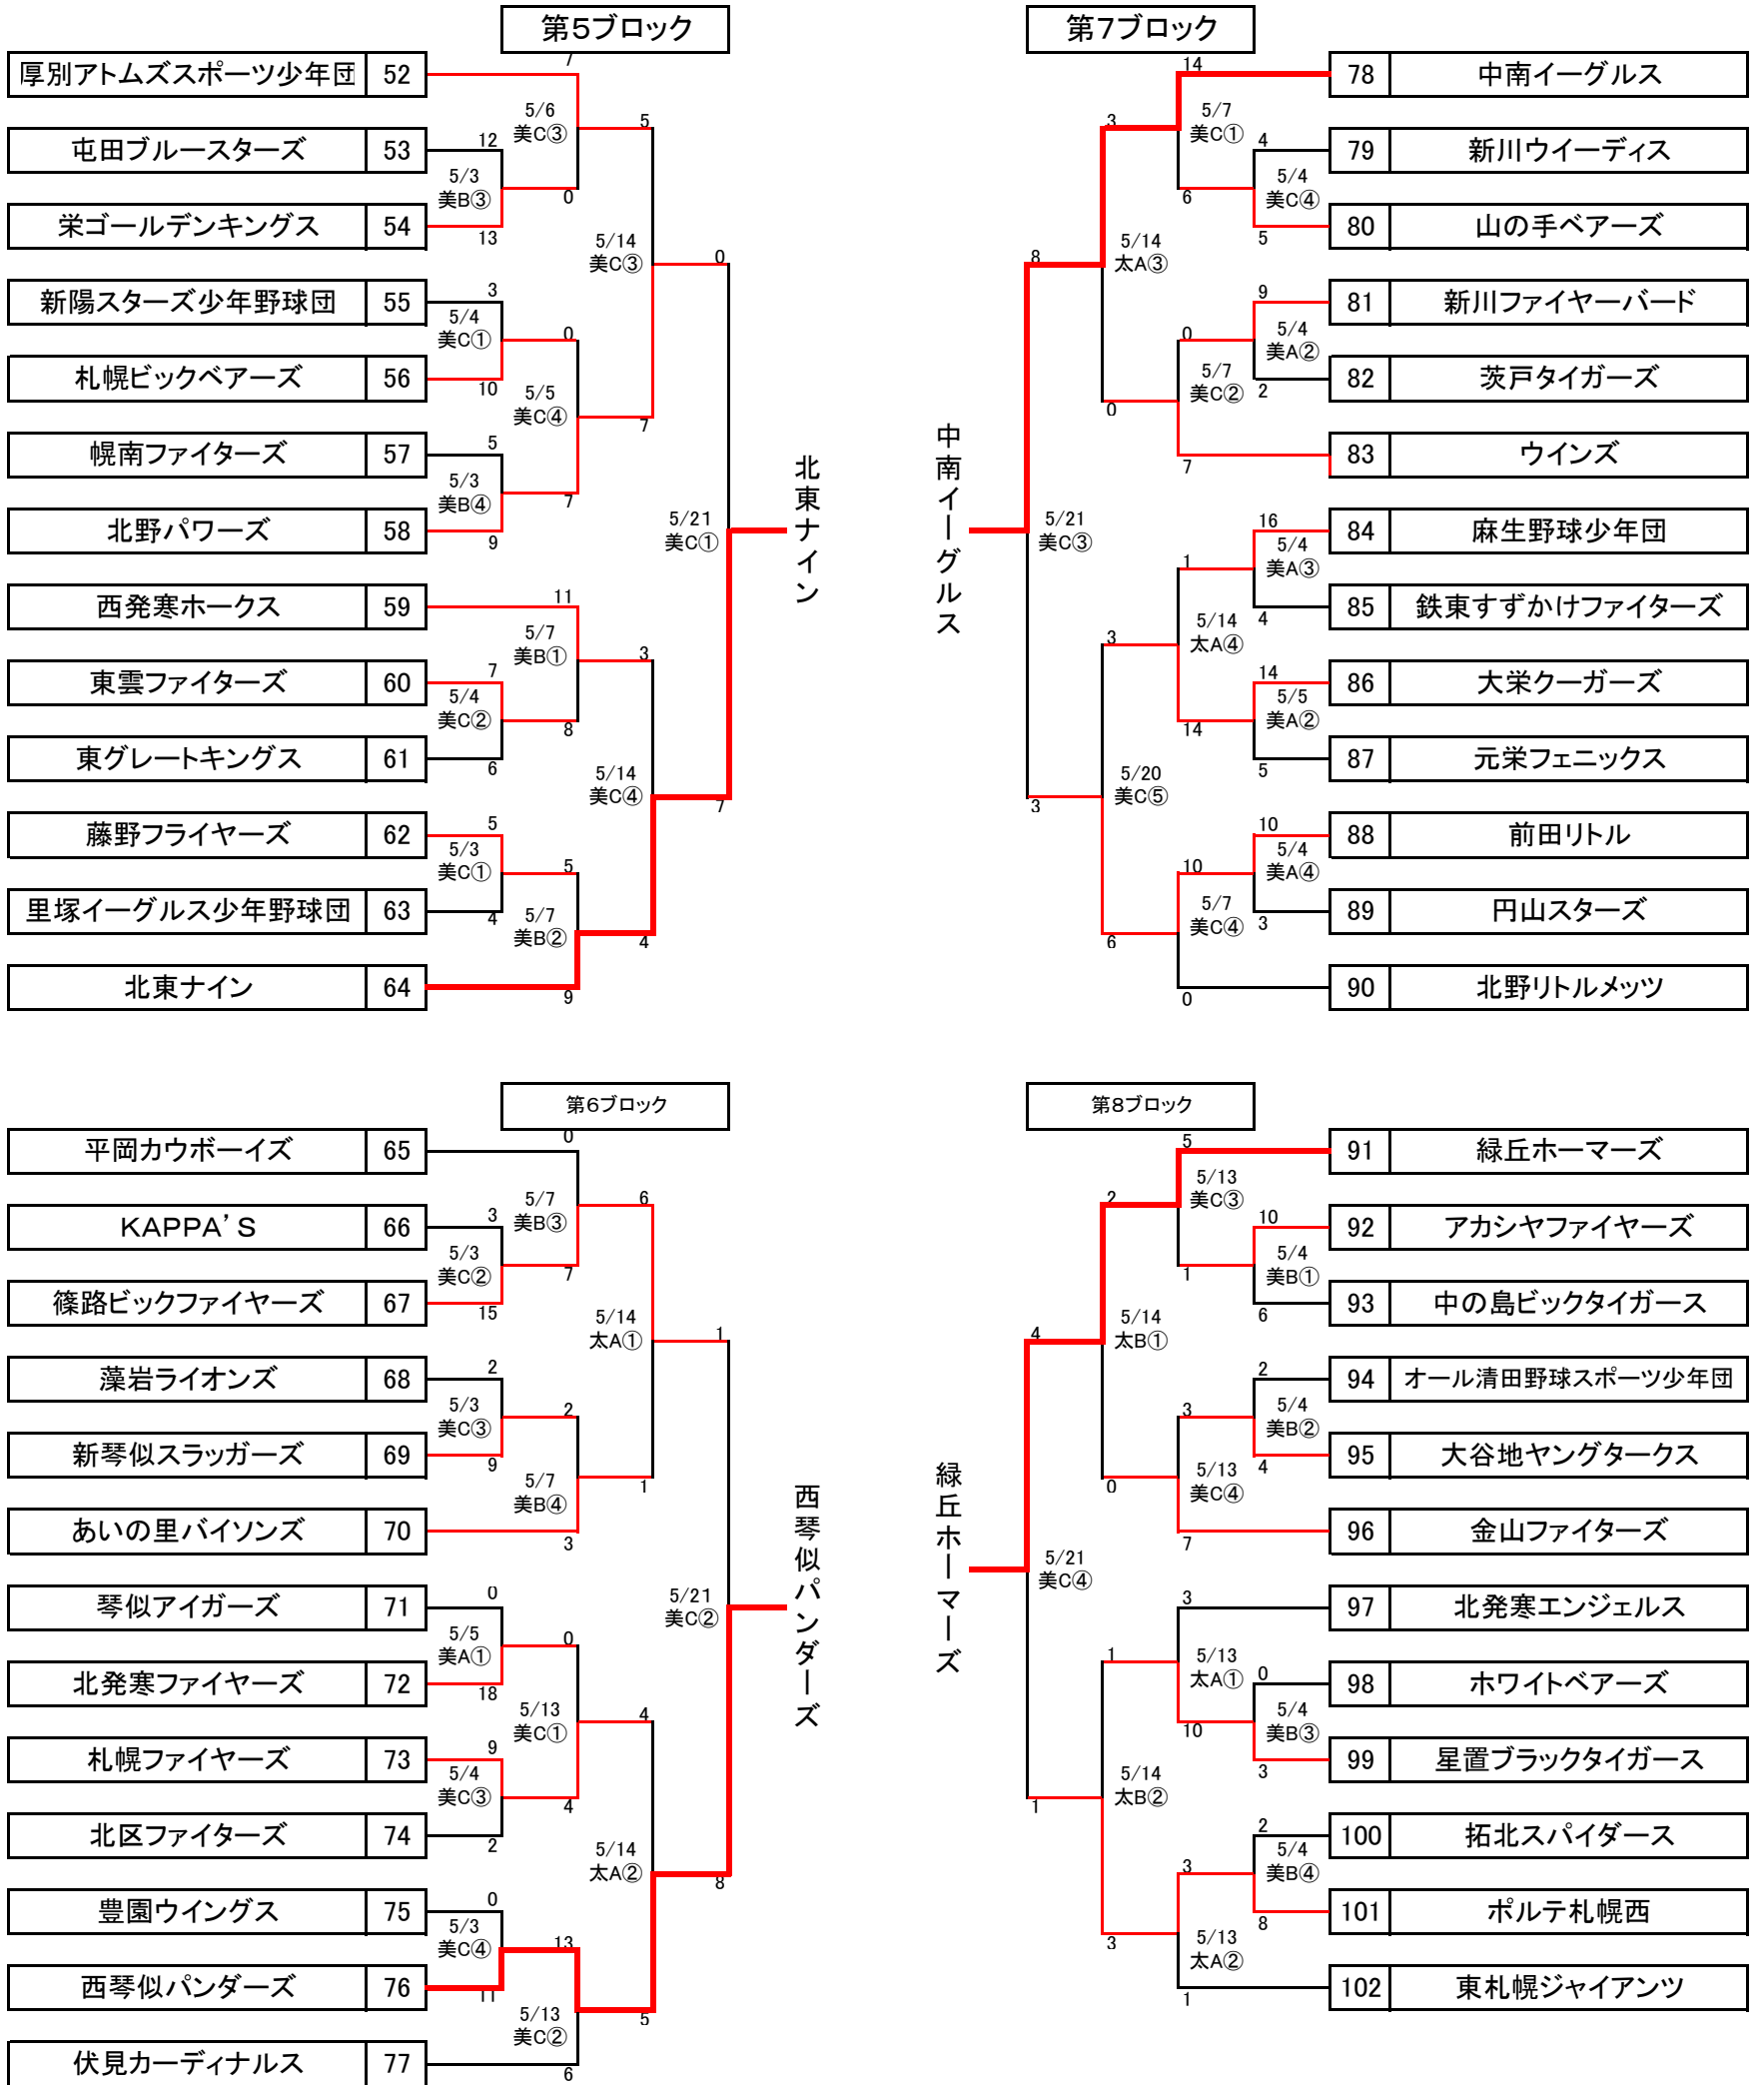

第46回全道少年 兼 高円宮賜杯第37回全日本学童札幌支部大会組合せ

(第一次)No.1
北海道新聞社
札幌軟式野球連盟

4/24変更

※ 試合開始予定時間

①8:45 ②10:30 ③12:15 ④14:00 ⑤15:45

略称	グラウンド名	所在地
麻	麻生球場	北区麻生町7丁目
美A・B・C	美香保A・B・C球場	東区北22条東4・5丁目
太A・B	太陽A・B球場	北区西茨戸2-28
東	東区少年野球場	東区丘珠町266 旧丘珠小学校跡

第46回全道少年 兼 高円宮賜杯第37回全日本学童札幌支部大会組合せ

(第一次)No.2
北海道新聞社
札幌軟式野球連盟

4/24変更

※ 試合開始予定時間

①8:45 ②10:30 ③12:15 ④14:00 ⑤15:45

略称	グラウンド名	所在地
麻	麻生球場	北区麻生町7丁目
美A・B・C	美香保A・B・C球場	東区北22条東4・5丁目
太A・B	太陽A・B球場	北区西茨戸2-28
東	東区少年野球場	東区丘珠町266 旧丘珠小学校跡