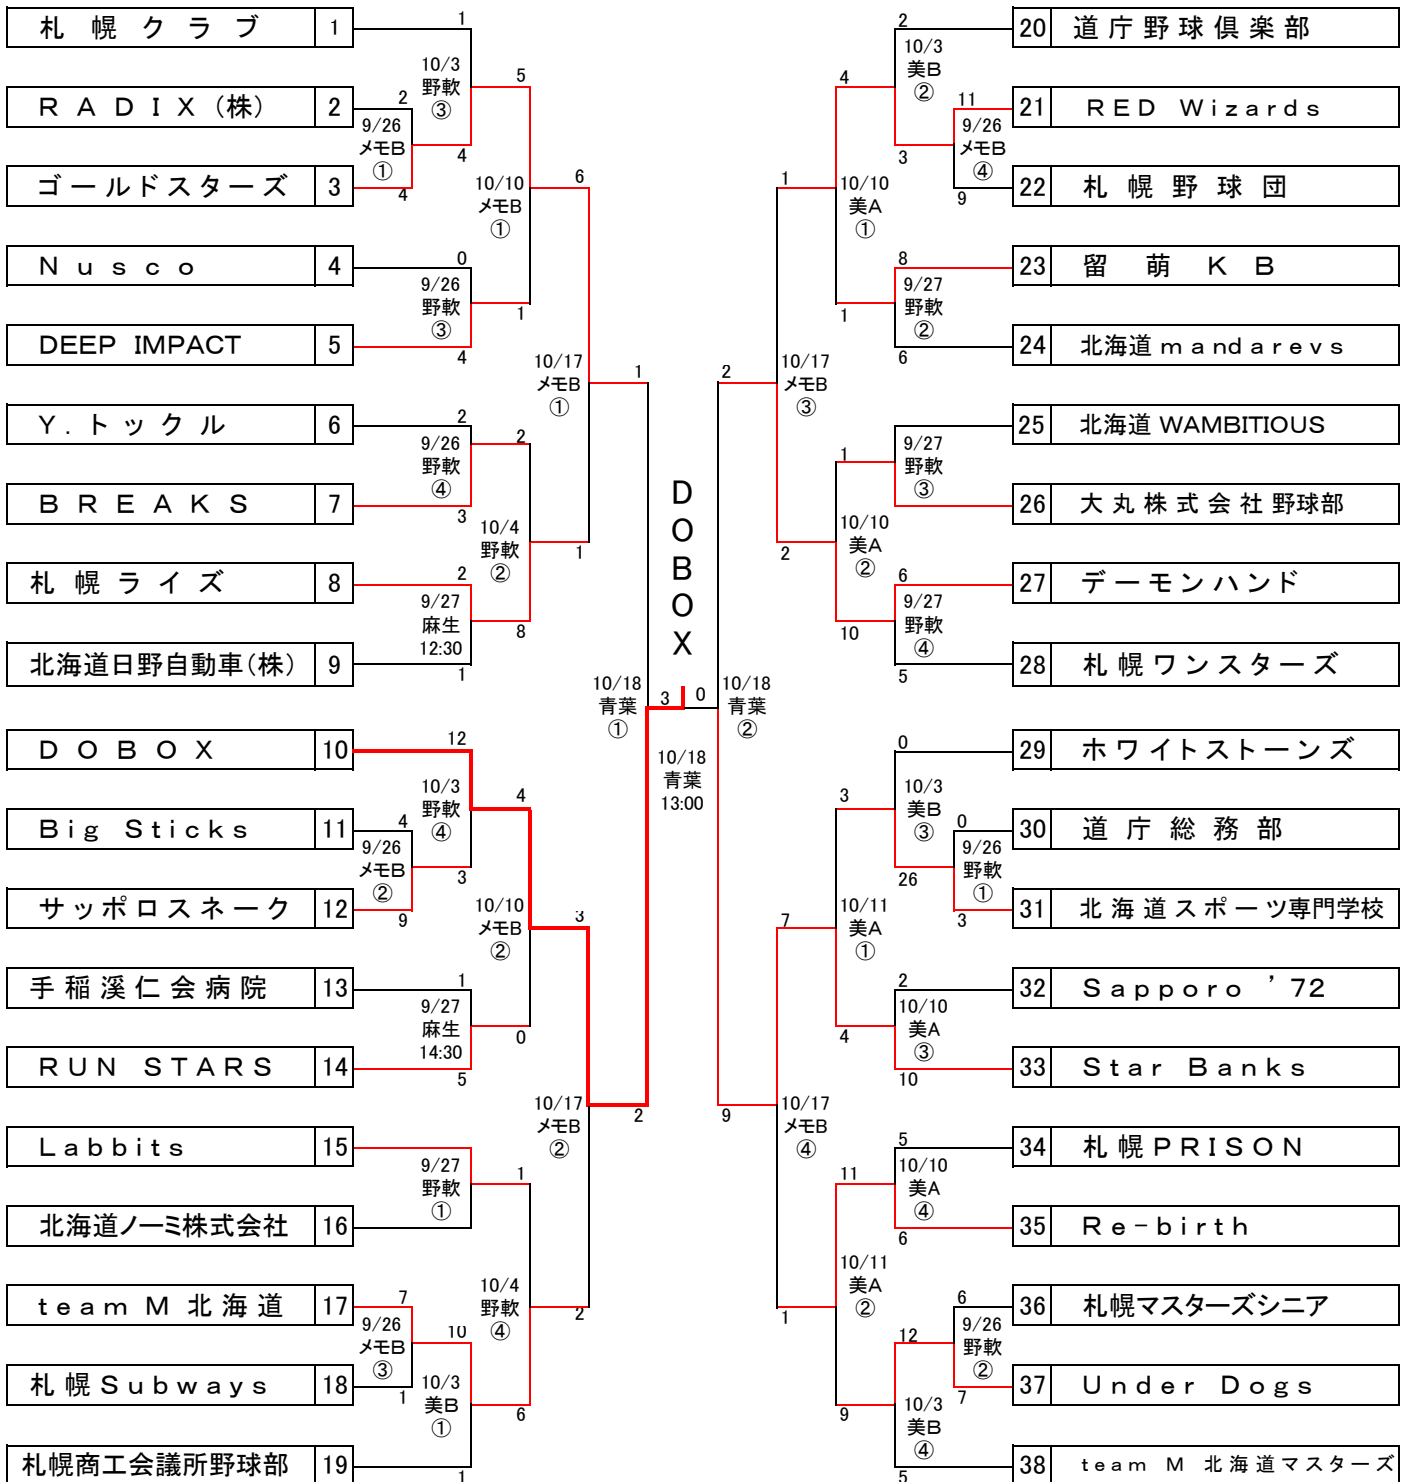

# 第16回 会長杯BC級野球大会 組合せ

北海道新聞社・札幌軟式野球連盟

※ 野球場

- 美 A・B : 美香保公園野球場
- 野 軟 : 野幌総合運動公園 軟式野球場
- メ モ : 石狩メモリアル球場 B球場
- 青 葉 : 石狩青葉球場

※ 試合時間

- ① 8時45分
- ② 10時30分
- ③ 12時15分
- ④ 14時00分