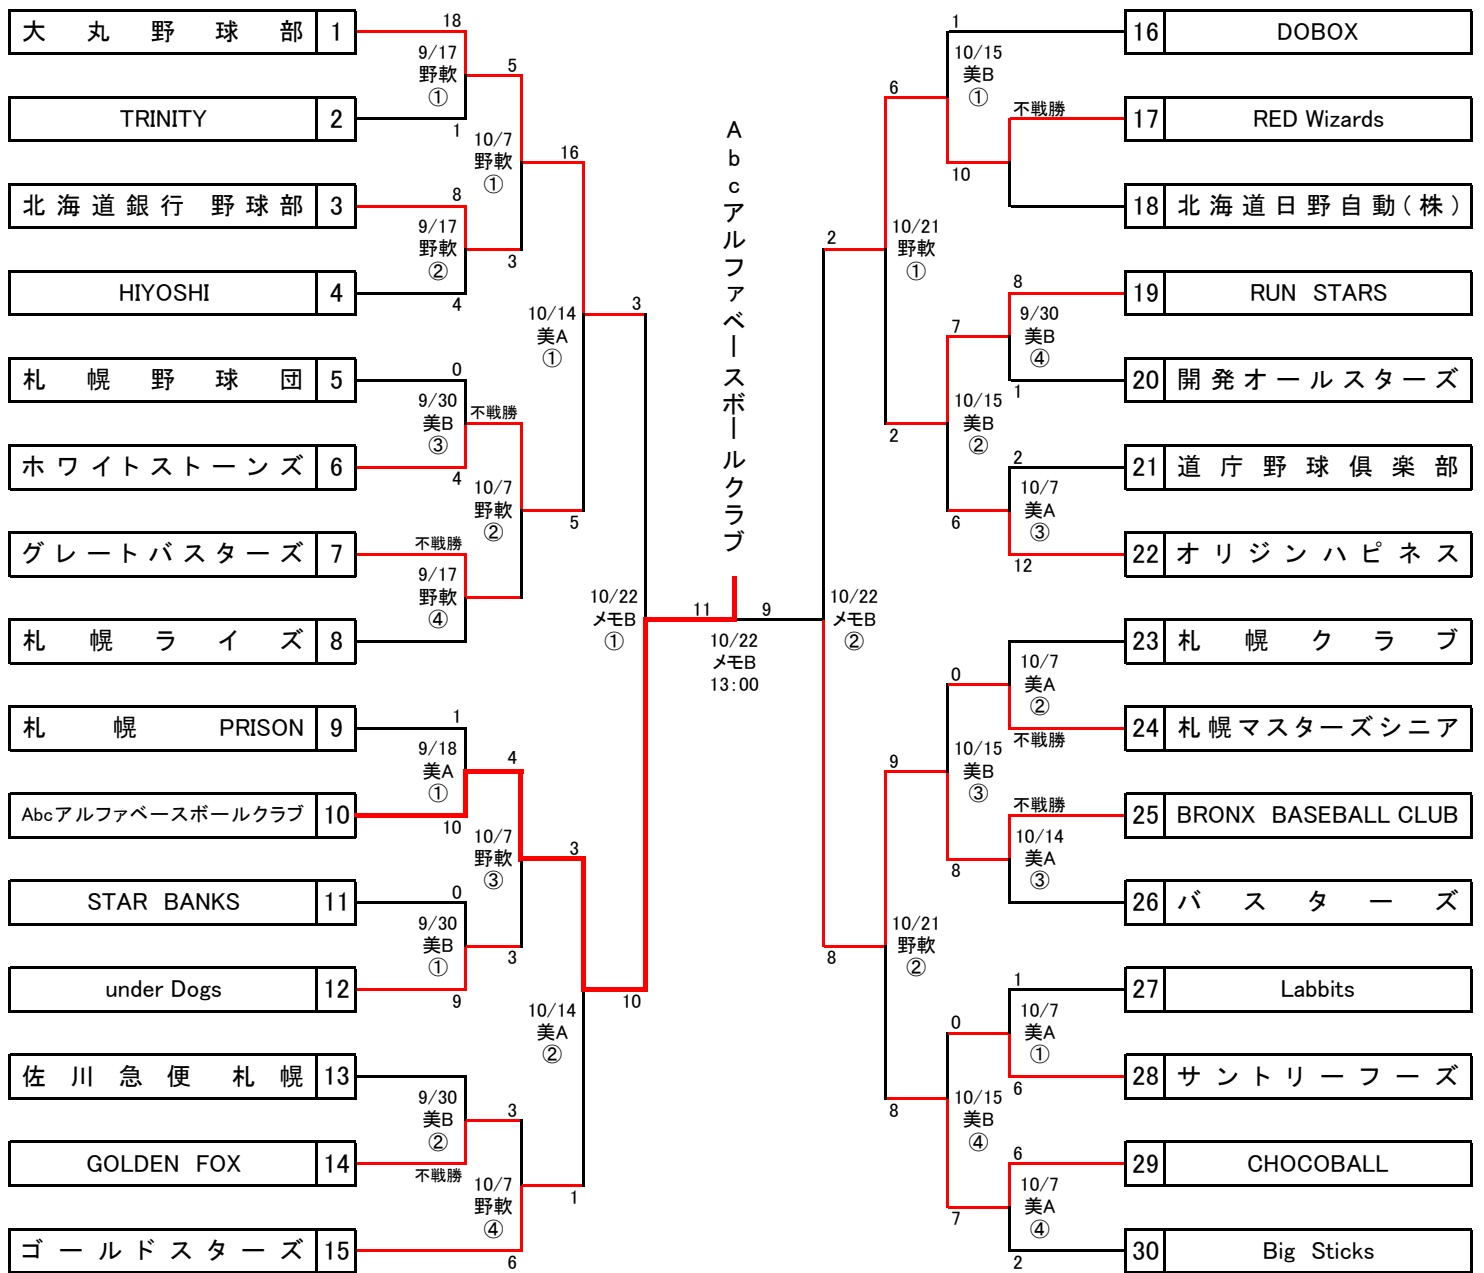

第19回 札幌軟式野球連盟会長杯 BC級選手権大会 組合せ

札幌軟式野球連盟

※野球場

美A・B 美香保公園野球場A・B
野軟 野幌総合運動公園軟式野球場
メモB 石狩メモリアル球場B

※ 試合開始予定時間

①08:45 ②10:30 ③12:15 ④14:00