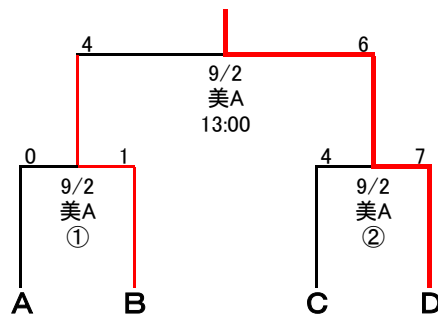

※帯同審判については2回戦まで

第1試合	第3試合のチーム
第2試合	第4試合のチーム
第3試合	第1試合のチーム
第4試合	第2試合のチーム