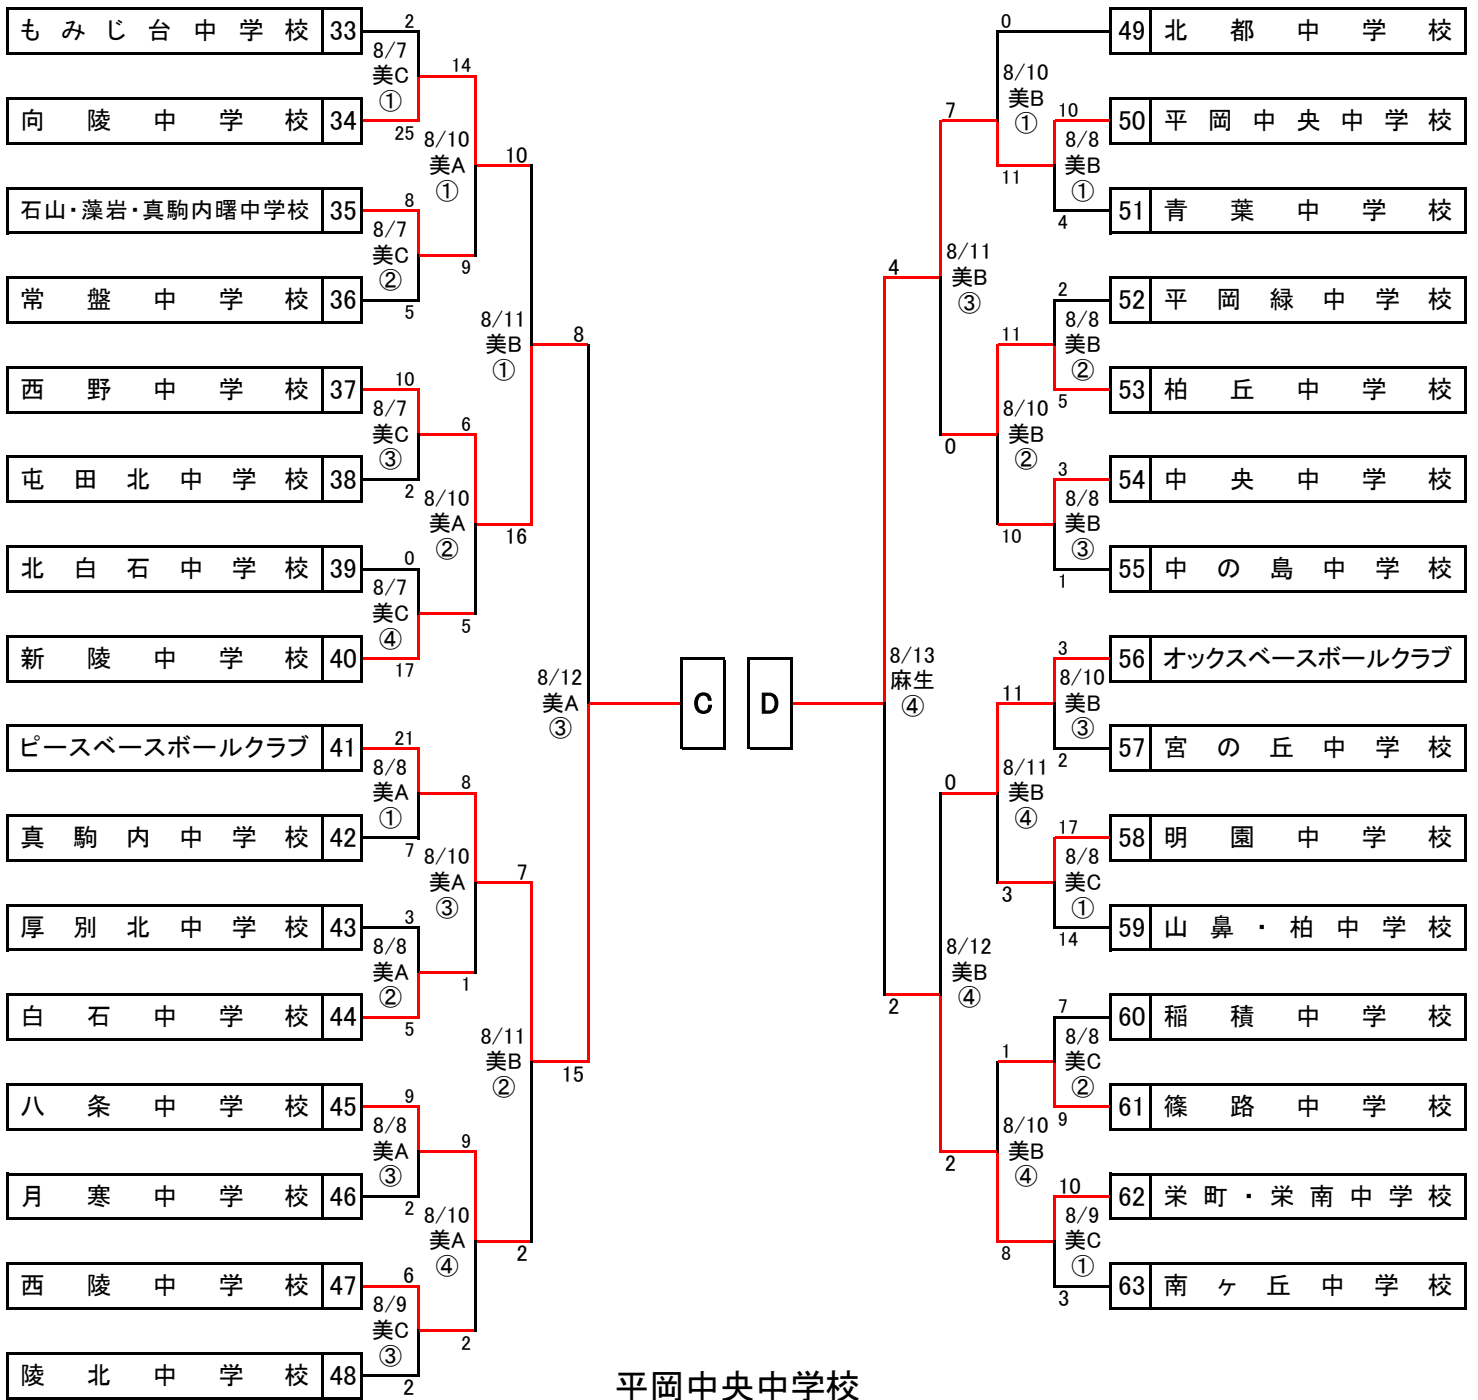

第15回 全日本少年春季軟式野球大会 札幌支部予選 組合せ

No1

札幌軟式野球連盟

※帯同審判については2回戦まで

第1試合	第3試合のチーム
第2試合	第4試合のチーム
第3試合	第1試合のチーム
第4試合	第2試合のチーム

※ 試合開始予定時間

①8:45 ②10:30 ③12:15 ④14:00 ⑤15:45

略称	グラウンド名	所在地
美A・B・C	美香保A・B・C球場	東区北22条東4・5丁目
麻生	札幌市麻生球場	北区麻生町7丁目

第15回 全日本少年春季軟式野球大会 札幌支部予選 組合せ

No2

札幌軟式野球連盟

平岡中央中学校

※帯同審判については2回戦まで

第1試合	第3試合のチーム
第2試合	第4試合のチーム
第3試合	第1試合のチーム
第4試合	第2試合のチーム