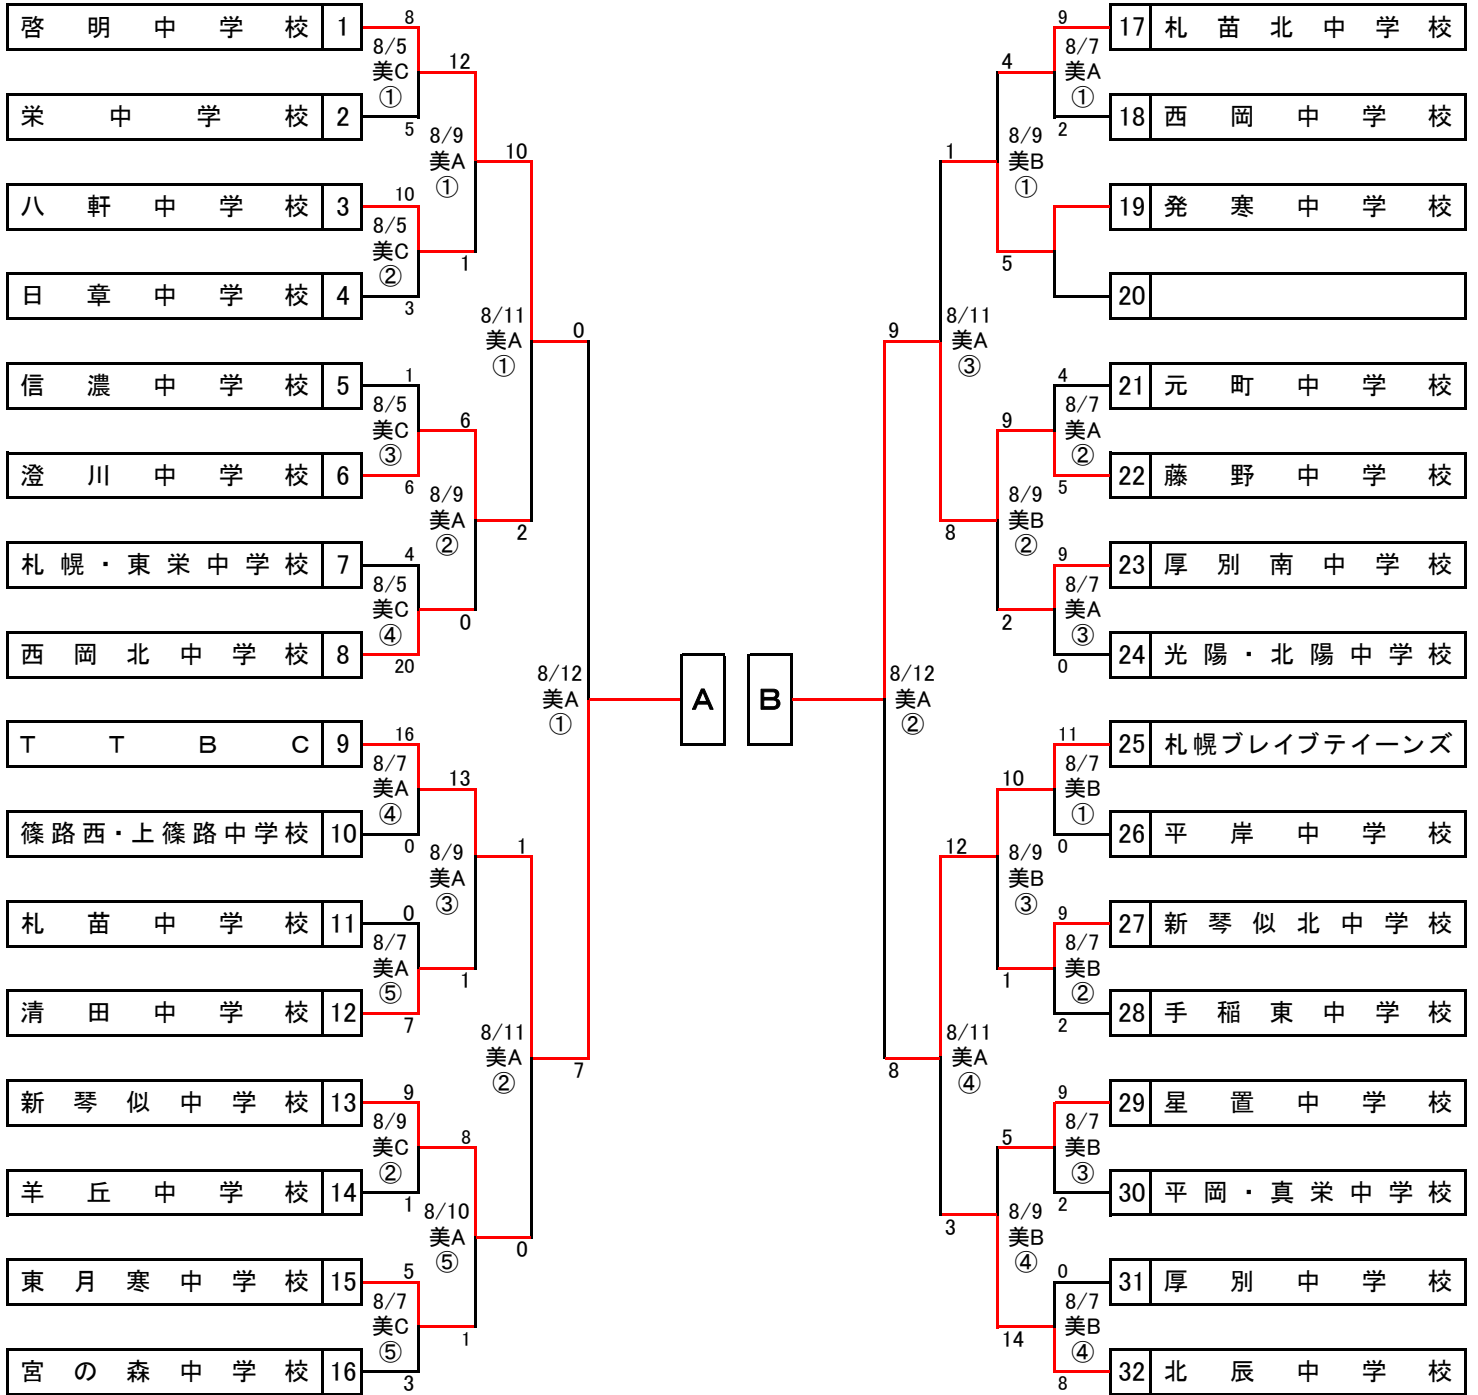

第15回 全日本少年春季軟式野球大会 札幌支部予選 組合せ

No1

札幌軟式野球連盟

※帯同審判については2回戦まで

第1試合	第3試合のチーム
第2試合	第4試合のチーム
第3試合	第1試合のチーム
第4試合	第2試合のチーム

※ 試合開始予定時間

①8:45 ②10:30 ③12:15 ④14:00 ⑤15:45

略称	グラウンド名	所在地
美A・B・C	美香保A・B・C球場	東区北22条東4・5丁目
麻生	札幌市麻生球場	北区麻生町7丁目